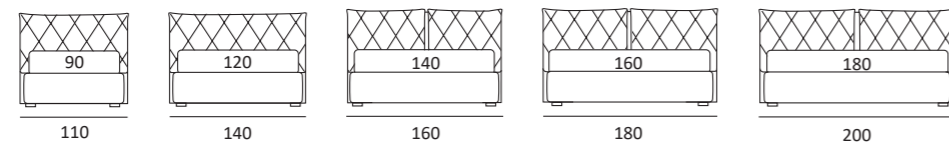

SOFT

DI SERIE:
Piede in legno **Cubic** h cm 6, colore wengè

OPTIONAL:
Piede in legno **Cubic** h cm 6-10, colori grigio, wengè
Piede in legno **Classic** h cm 10, colori bianco, naturale, wengè
Ruote Carry

AS STANDARD:
Cubic wooden foot H 6 cm, colour: wenge

OPTIONALS:
Cubic wooden foot H 6-10 cm, colours: grey, wenge
Classic wooden foot H 10 cm, colours: white, natural, wenge
Carry wheels

SOFT COMPATTO

DI SERIE:
Piede in legno **Log** h cm 14, colore wengè

Piede **WILY**
H cm 14-18-24, finitura cromo, colori polvere, seta
H 14-18-24 cm, chrome finish, colours powder, silk

RUOTA WHEEL

Ruota **CARRY**
H cm 8
H 8 cm