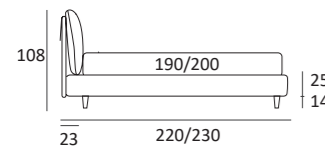

SOFT COMPATTO