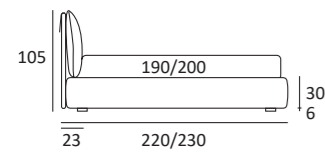

SOFT

DI SERIE:
Piede in legno **Cubic** h cm 6, colore wengè

OPTIONAL:
Piede in legno **Cubic** h cm 6-10, colori grigio, wengè
Piede in legno **Classic** h cm 10, colori bianco, naturale, wengè
Ruote Carry

Piede **WILY**
H cm 14-18-24, finitura cromo, colori polvere, seta
H 14-18-24 cm, chrome finish, colours powder, silk

RUOTA WHEEL

Ruota **CARRY**
H cm 8
H 8 cm