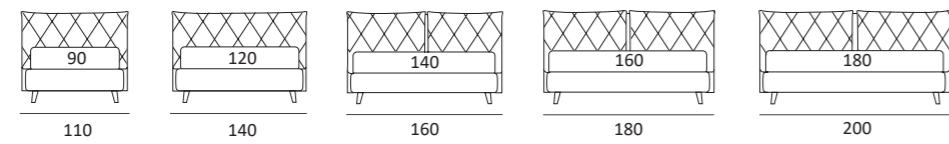

SOFT

DI SERIE:
Piede in legno **Cubic** h cm 6, colore wengè

OPTIONAL:
Piede in legno **Cubic** h cm 6-10, colori grigio, wengè
Piede in legno **Classic** h cm 10, colori bianco, naturale, wengè
Ruote Carry

AS STANDARD:
Cubic wooden foot H 6 cm, colour: wenge

OPTIONALS:
Cubic wooden foot H 6-10 cm, colours: grey, wenge
Classic wooden foot H 10 cm, colours: white, natural, wenge
Carry wheels

SOFT COMPATTO

DI SERIE:
Piede in legno **Log** h cm 14, colore wengè

Piede **WILY**
H cm 14-18-24, finitura cromo, colori polvere, seta
H 14-18-24 cm, chrome finish, colours powder, silk

RUOTA WHEEL

Ruota **CARRY**
H cm 8
H 8 cm