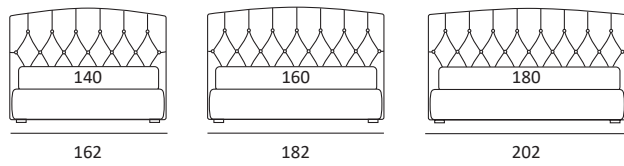

DREAM

DI SERIE:

Piede in legno **Cubic** h cm 6, colore wengè

OPTIONAL:

Piede in legno **Cubic** h cm 6-10, colori grigio, wengè

Piede in legno **Classic** h cm 10, colori bianco, naturale, wengè

AS STANDARD:

Cubic wooden foot H 6 cm, colour: wenge

OPTIONALS:

Cubic wooden foot H 6-10 cm, colours: grey, wenge

Classic wooden foot H 10 cm, colours: white, natural, wenge

PIEDI IN LEGNO WOOD FEET

Piede **CUBIC**

H cm 6-10, colori grigio, wengè
H 6-10 cm, colours grey, wenge

Piede **CLASSIC**

H cm 10, colori bianco,
naturale, wengè
H 10 cm, colours white,
natural, wengè