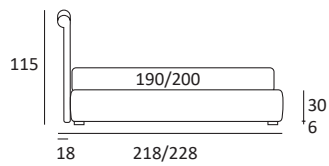

DREAM

DI SERIE:

Piede in legno **Cubic** h cm 6, colore wengè

OPTIONAL:

Piede in legno **Cubic** h cm 6-10, colori grigio, wengè

Piede in legno **Classic** h cm 10, colori bianco, naturale, wengè

AS STANDARD:

Cubic wooden foot H 6 cm, colour: wenge

OPTIONALS:

Cubic wooden foot H 6-10 cm, colours: grey, wenge

Classic wooden foot H 10 cm, colours: white, natural, wenge

PIEDI IN LEGNO WOOD FEET

Piede **CUBIC**

H cm 6-10, colori grigio, wengè
H 6-10 cm, colours grey, wenge

Piede **CLASSIC**

H cm 10, colori bianco,
naturale, wengè
H 10 cm, colours white,
natural, wengè